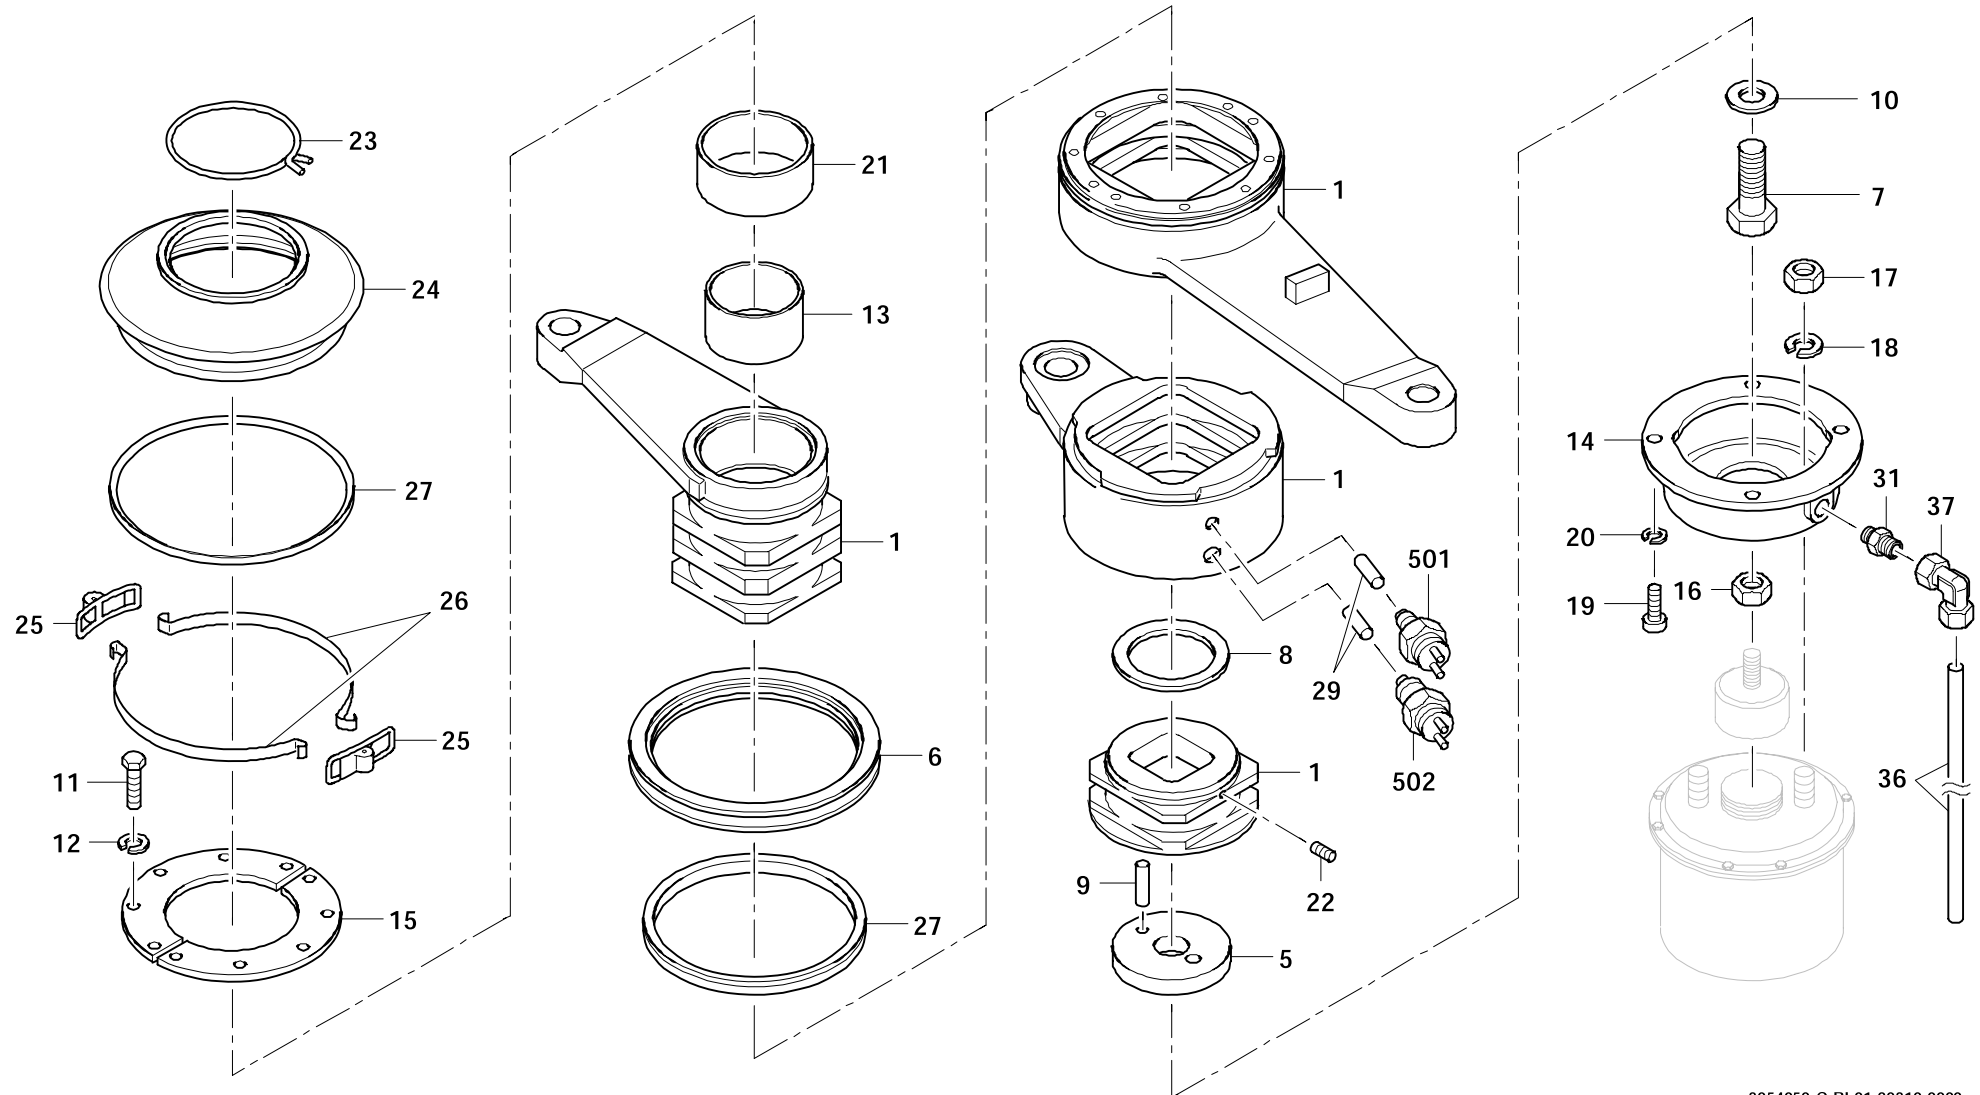

GROVE

ALLRADLENKUNG
ALL-WHEEL STEERING

BILDТАFЕL
PICTORIAL DISPLAY

203.10

3054050-ETL C

1/1

GMK 5110
BE 505
G 072

3054050-C-BL01-20310-0000